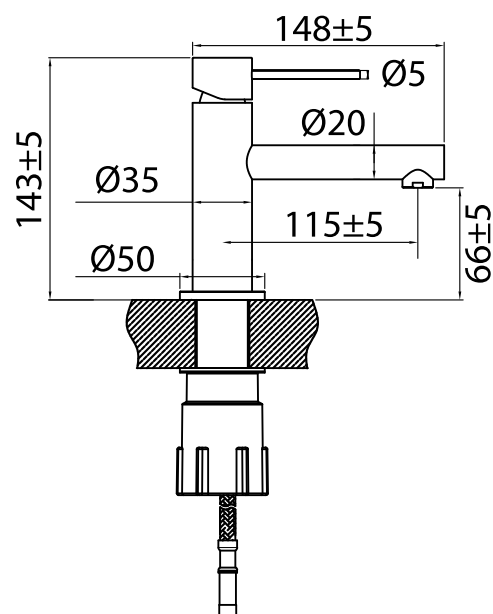

Typgodkännande
nr: 1354 - 1356

LAVABO APS

Fløjbjergvej 52 - DK-6580 Vamdrup - +45 7555 8866
info@lavabo.dk - www.lavabo.dk